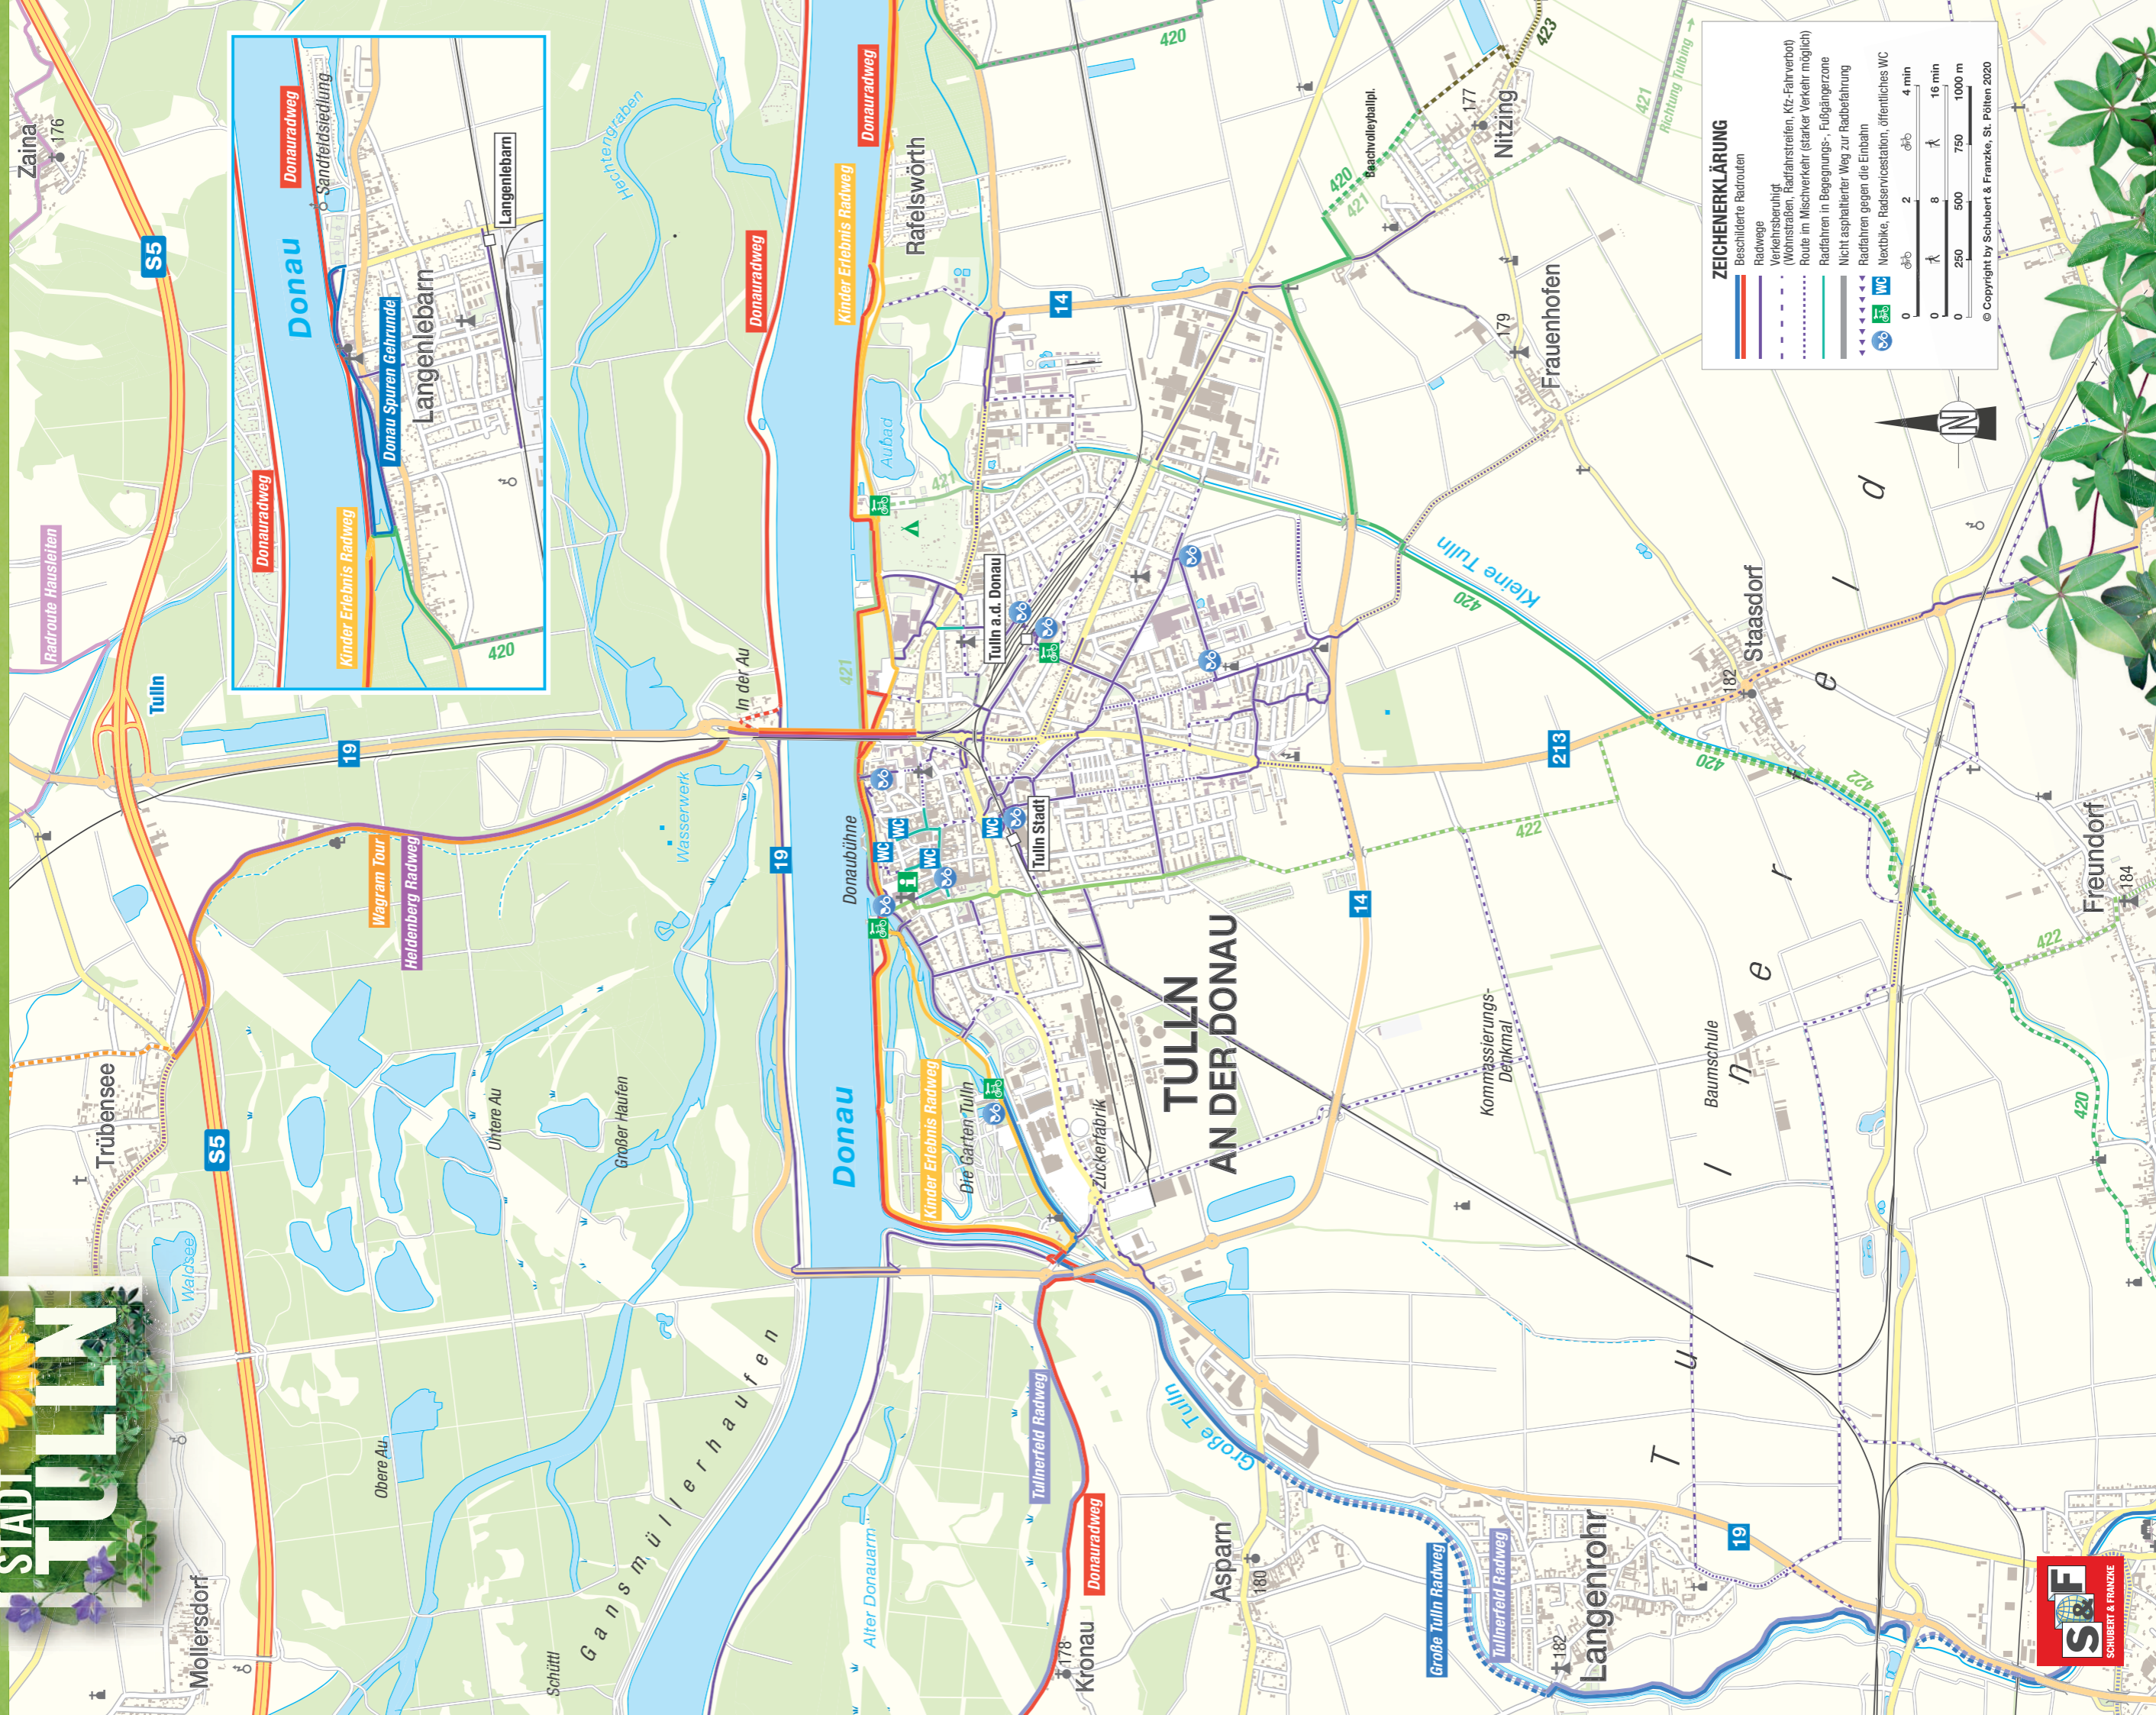

RADKARTE - UMLAND TULLN

TULLN/DONAU

ZEICHENERKLÄRUNG

- Beschl. Radwegen
- Radwege
- Verkehrsberührtg. (Wohnstraßen, Radfahrstreifen, Kfz-Fahrverbod)
- Route im Mischverkehr (starker Verkehr möglich)
- Radfahren in Begegnungs-, Fußgängerzone
- Nicht asphaltierter Weg zur Radbefahrung
- Radfahren gegen die Einbahn
- Nextbike, Radservicestation, öffentliches WC

0 2 4 min
0 8 16 min
0 250 500 750 1000 m

© Copyright by Schubert & Frenzke, St. Pölten 2020

www.tulln.at